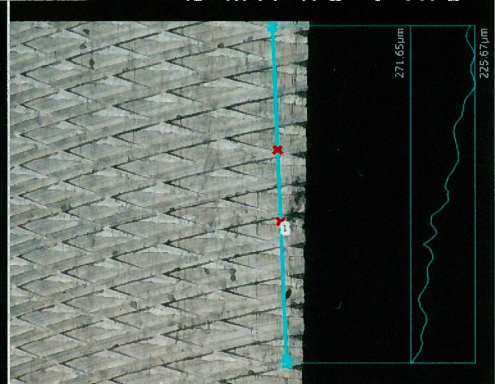

レンズ Z20:X100

傾斜角度：0度 レンズ Z20:X150

傾斜角度：0度

レンズ Z20:X20

傾斜角度：0度 レンズ Z20:X150

傾斜角度：0度