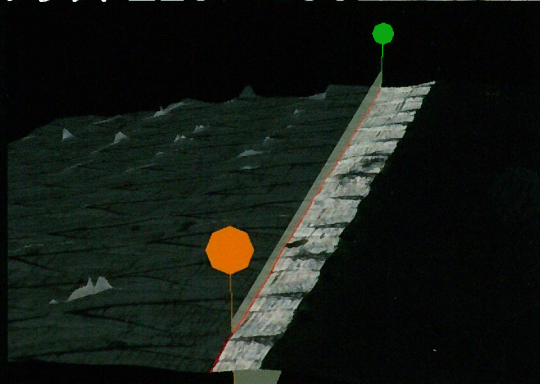

レンズ Z20:X100

傾斜角度：0度 レンズ Z20:X150

傾斜角度：0度

レンズ Z20:X20

傾斜角度：0度 レンズ Z20:X150

傾斜角度：0度